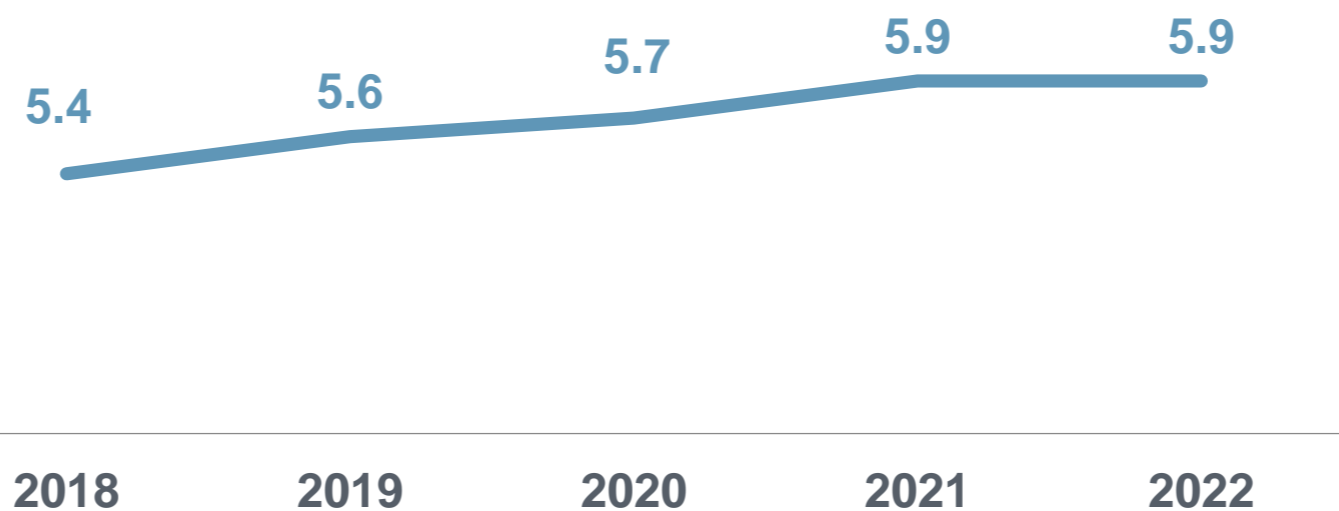

Среднесписочная численность работников организаций**
2022 г., тыс. человек