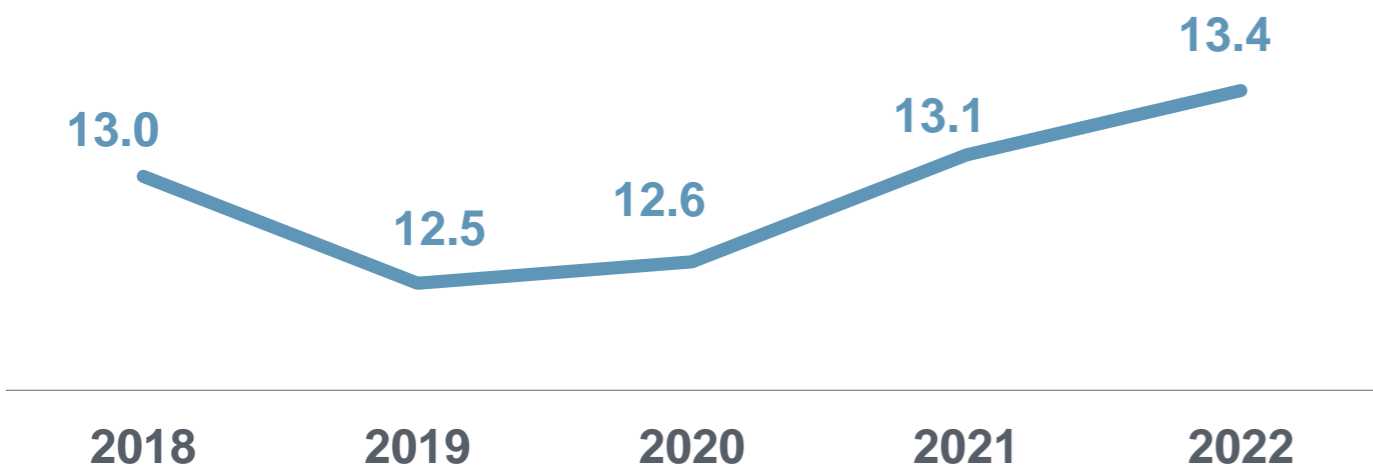

День энергетика

22 декабря

Памятные даты и праздники

ДЕНЬ ЭНЕРГЕТИКА

ДАННЫЕ ПО ЛИПЕЦКОЙ ОБЛАСТИ

Потребление электроэнергии
за 2018-2022 гг., млрд кВт.ч*

Распределение потребления электроэнергии между организациями и населением
за 2018-2022 гг., млрд кВт.ч