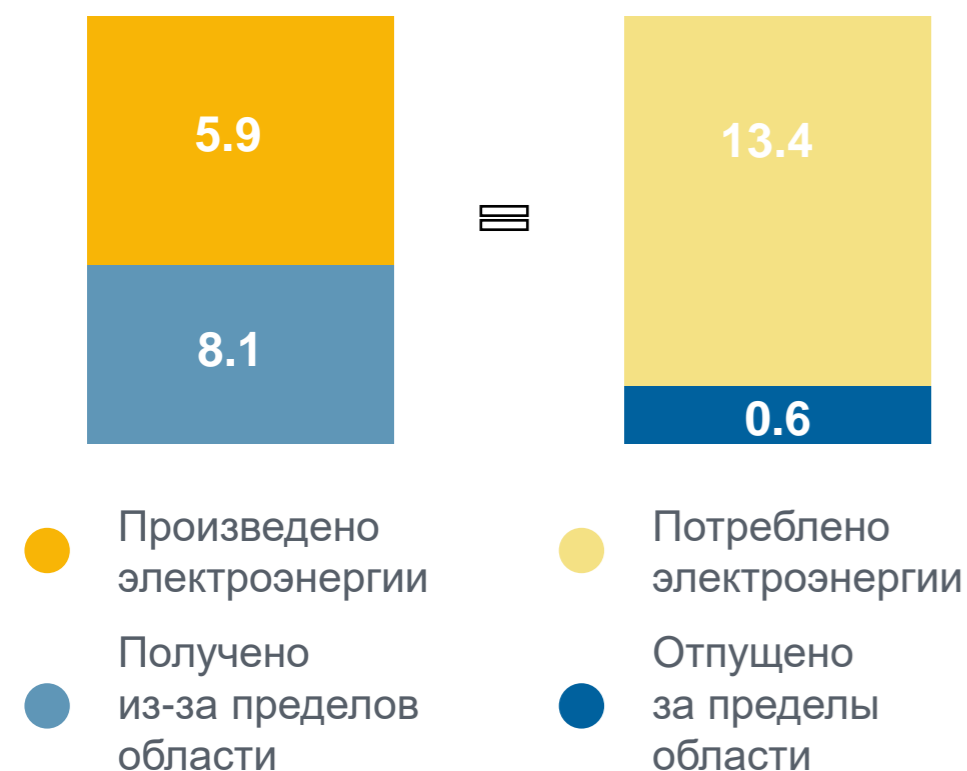

Электробаланс области в 2022 году
млрд кВт.ч